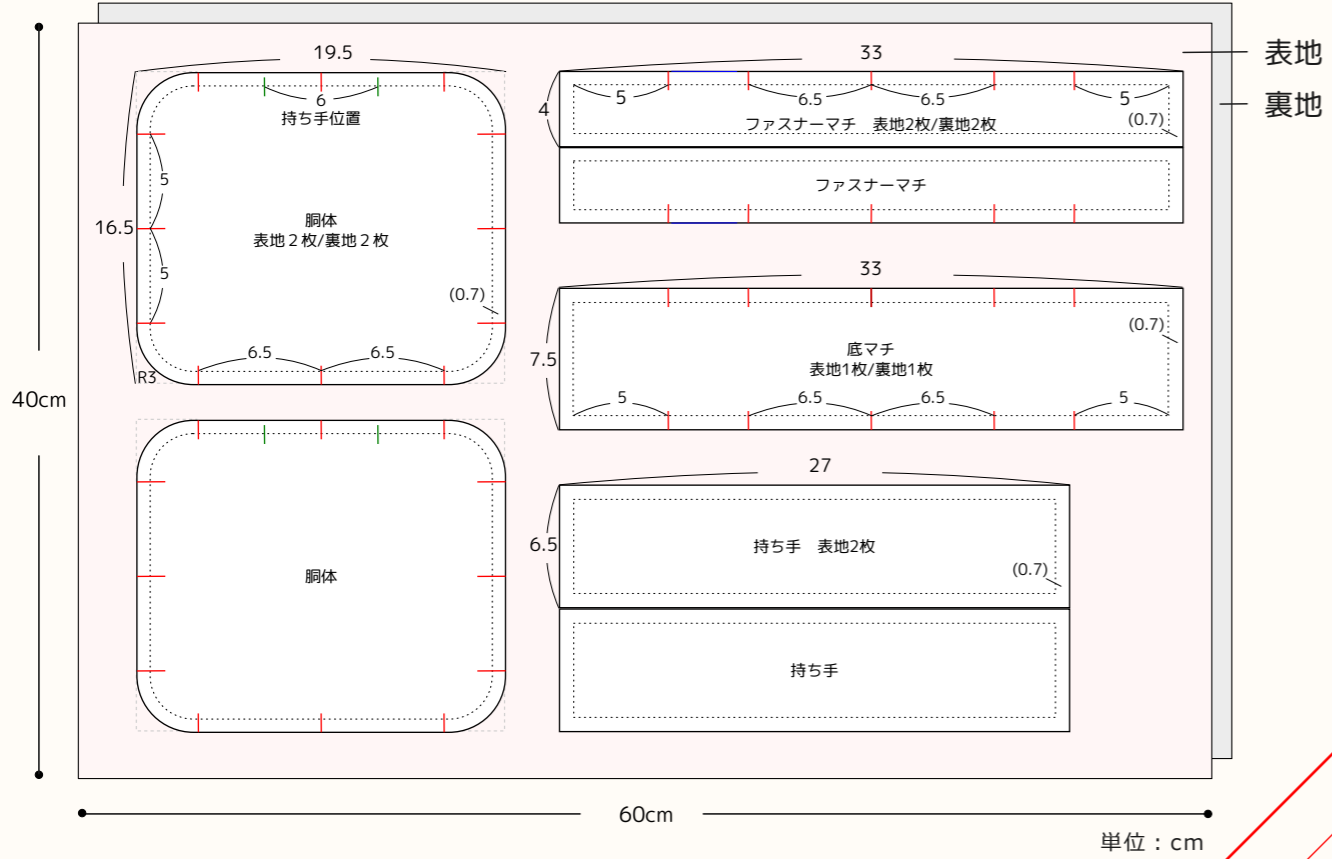

ホログラフィックキルトのMiniBag

実物大型紙

裁断図

ファスナーマチ 表地2枚/裏地2枚

底マチ
表地1枚/裏地1枚