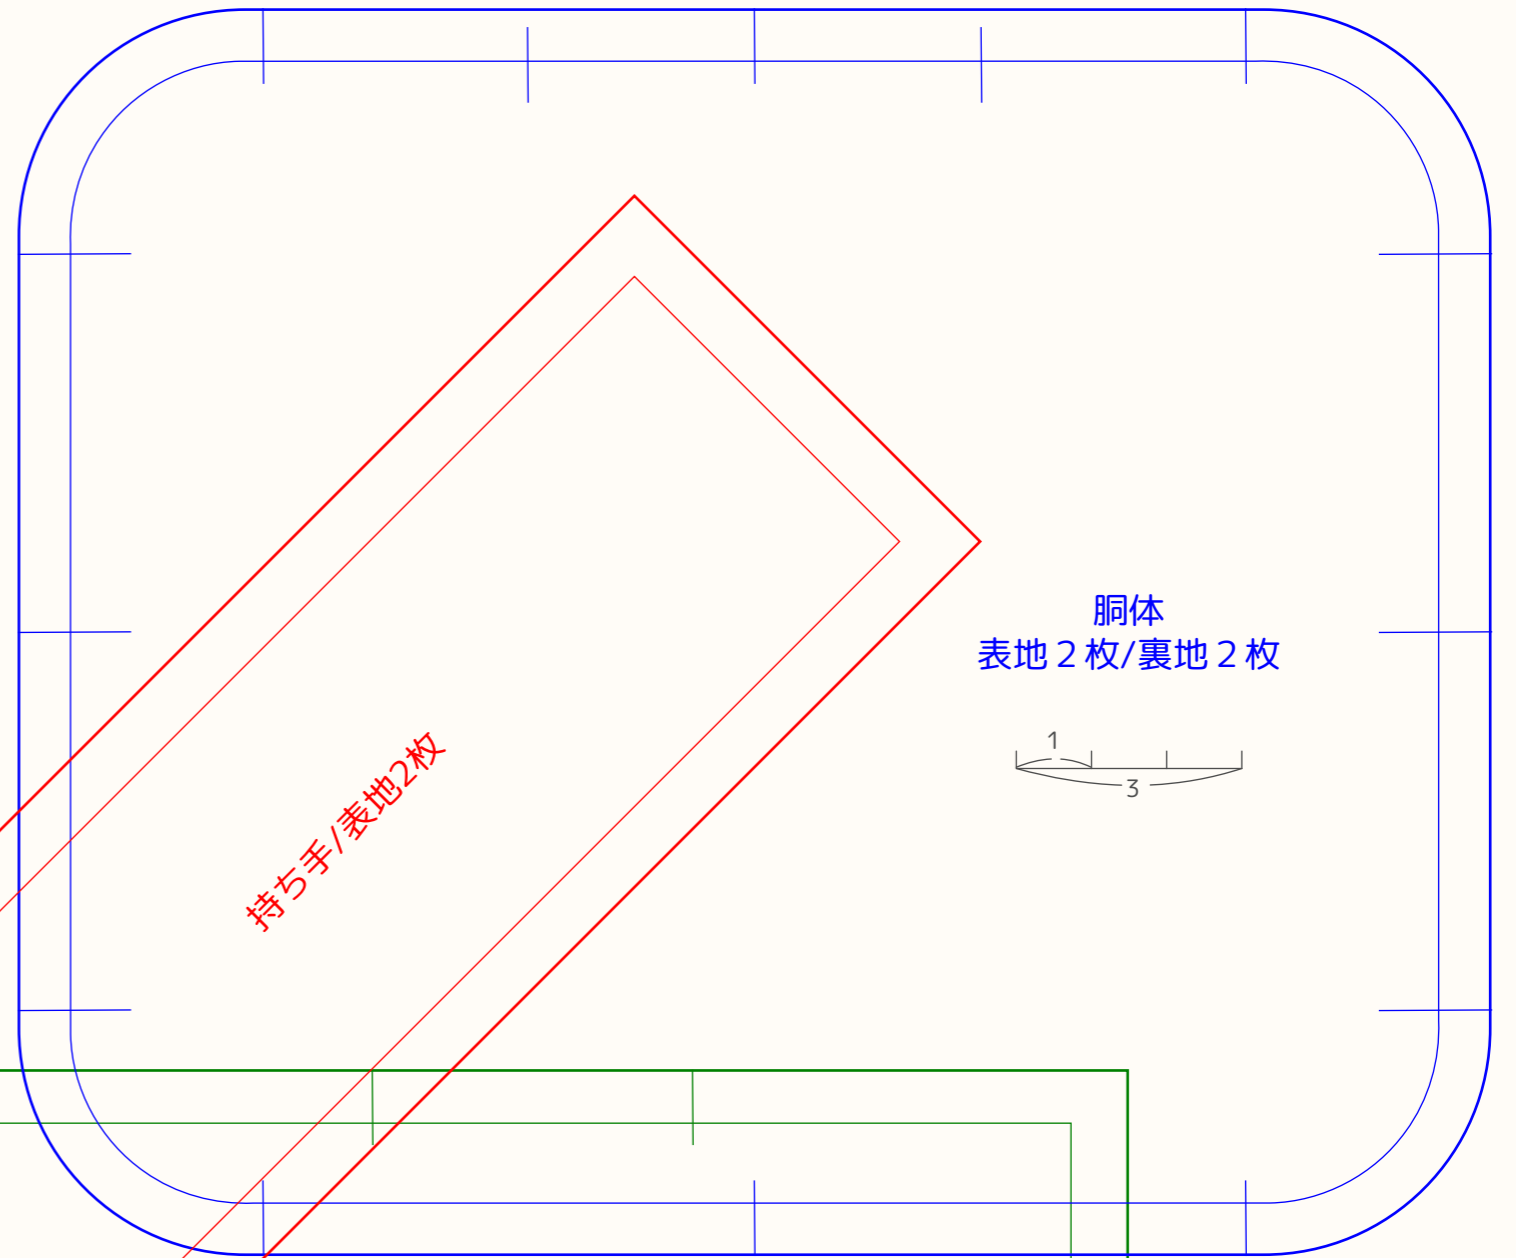

ホログラフィックキルトのMiniBag

実物大型紙

裁断図

ファスナーマチ 表地2枚/裏地2枚

底マチ
表地1枚/裏地1枚